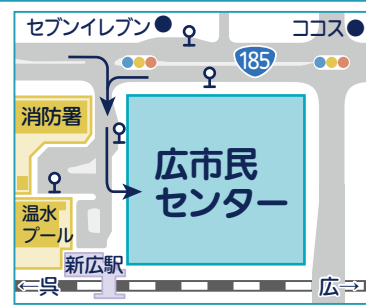

広市民センター 【3階ホール】

呉市広古新開2丁目1番3号

アクセス
【電車利用】JR呉線[新広駅]下車すぐ
【バス利用】[広市民センター]下車すぐ

- 呉市内で仕事をお探しの方(就職・転職)なら、どなたでもご参加いただけます。(令和4年3月新規学卒者OK)
- 企業ごとにブースを設け、採用担当者による企業概要や求人内容の説明など、就職に役立つ情報を何でもお聞きいただけます。

- ハローワーク職員による就職相談、アドバイス等の実施
- 呉しごと相談館相談員によるカウンセリング等の実施
- 呉高等技術専門校による職業訓練、就職相談の実施